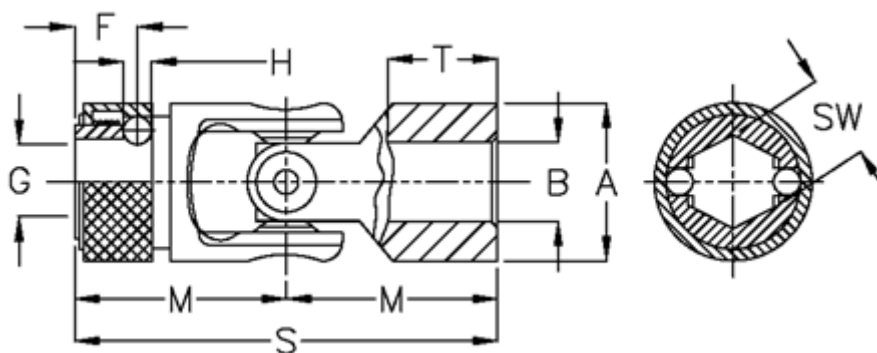

Varenummer: 07625426

Beskrivelse: Krydsled med nåleleje og snaplås
0.625.426

Mål

A	= 25	sw = 14.04
B H7	= 14	T = 22
F	= 13.5	
G	= 13.0	
H	= 4.00	
M	= 37	
MD max. Nm	= 20	
s	= 74	